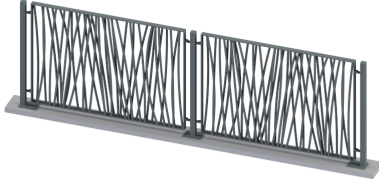

Référence : 158.26
Produit : Garde-corps Bambou
Collection : Sécurité

Descriptif :

Découvrez notre garde-corps Bambou au design végétal, alliant sécurité et une touche d'originalité. Avec ses potelets de soutien et une grille ajustable en longueur, il s'adapte parfaitement à vos projets tout en s'installant aisément sur des surfaces planes.

- Poteaux: tube de 50 x 50 mm
- Barreaudage : tube Ø 21 mm
- Hauteur hors-sol : 1.10 m
- sur platine

Matériaux, revêtements, couleurs :

- Ensemble mécano-soudé en acier apte à la galvanisation à chaud.
- Galvanisation à chaud des produits finis.
- Thermolaquage, poudre thermodurcissable à base de résine polyester
- Mise à la teinte : au choix du nuancier RAL ou RAL fine texture.