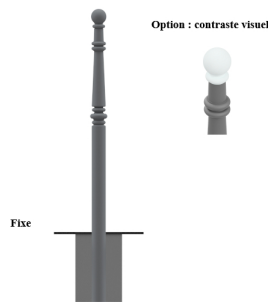

Référence : 10801

Produit : Potelet Champs Elysées fixe à sceller

Collection : Sécurité

Descriptif :

Potelet Champs Elysées Fixe à sceller.

Type : **Champs Elysées**

Dimensions (s):

- Diamètre : **60.3mm** - Référence **10801**, Hauteur hors-tout : 1.20m
- Diamètre : **60.3mm** - Référence **10821**, Hauteur hors-tout : 1.50m

Fixation : Fixe à sceller

Option (s) : Pommeau blanc pour le contraste visuel.

Matériaux, revêtements, couleurs :

- Acier & Fonte GS (Champs Elysées)
- Microsablage, Matérialisation. + primaire époxy + Thermolaquage 60/80°.
- Mise à la teinte RAL : au choix du nuancier RAL ou RAL fine texture.