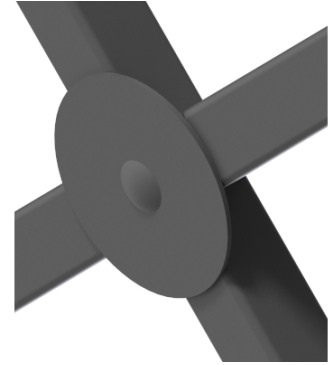

Référence : 70.08
Produit : Barrière Landrel
Collection : Sécurité

Descriptif :

Barrière Landrel fixe à sceller

- réf. **70.08** longueur 1,00 m
- réf. **71.08** longueur 1,50 m
- réf. **72.08** longueur 2,00 m

Hauteur totale : 1.30 m

Hauteur hors-sol : 1.00 m

Main courante : tube de 50 x 30 mm

Montants latéraux : tube de 40 x 40 mm

Croix : tube de 30 x 30 mm

Macaron avec rivet : 85mm

Matériaux, revêtements, couleurs :

- Ensemble mcano-soudé en acier apte à la galvanisation à chaud.
- Galvanisation à chaud des produits finis (55 à 85 microns selon l'épaisseur des tubes).
- Thermolaquage, poudre thermodurcissable à base de résine polyester (minimum 60 microns).
- Mise à la teinte : au choix du nuancier RAL ou RAL fine texture.