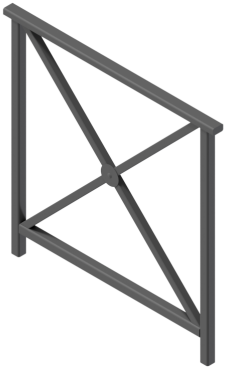

Référence : 70.08
Produit : Barrière Landrel
Collection : Sécurité

Descriptif :

Barrière Landrel fixe à sceller

- réf. **70.08** longueur 1,00 m
- réf. **71.08** longueur 1,50 m
- réf. **72.08** longueur 2,00 m

Hauteur totale : 1.30 m

Hauteur hors-sol : 1.00 m

Main courante : tube de 50 x 30 mm

Montants latéraux : tube de 40 x 40 mm

Croix : tube de 30 x 30 mm

Macaron avec rivet : 85mm

Matériaux, revêtements, couleurs :

- Ensemble mcano-soudé en acier apte à la galvanisation à chaud.
- Galvanisation à chaud des produits finis (55 à 85 microns selon l'épaisseur des tubes).
- Thermolaquage, poudre thermodurcissable à base de résine polyester (minimum 60 microns).
- Mise à la teinte : au choix du nuancier RAL ou RAL fine texture.