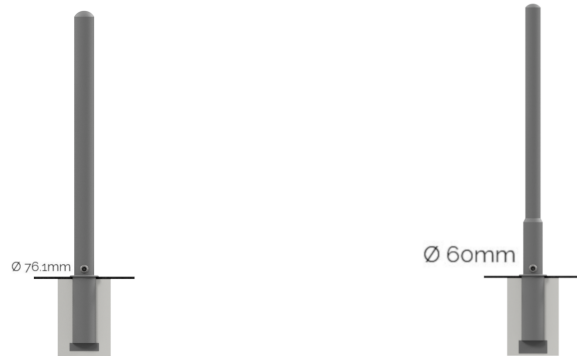

Référence : 1060.02-290306-B3

Produit : Potelet anti-stationnement Oriane V.3 Ø60, Ø76.1mm amovible

Collection : Sécurité

Descriptif :

Potelet amovible avec Embase B3, conforme à l'arrêté ministériel du 31/12/1999 relatif aux prescriptions sur l'accessibilité des personnes handicapées.

Type : **Oriane V.3**

Dimensions (s):

- Diamètre: **Ø60mm**
- Référence **1060.02-290306-B3 INDA**, Hauteur hors-sol: 1.10m
- Diamètre: **Ø76.1mm**
- Référence **507.05-3-B3 INDA**, Hauteur hors-sol: 1.00m
- Référence **507.05-5-B3 INDA**, Hauteur hors-sol: 1.20m

Fixation : amovible avec fourreau de scellement

Déclinaison(s) : version fixe.

Option (s) : Pommeau blanc pour le contraste visuel, avec 1 ou 2 anneaux, avec bandes réfléchissantes rouges ou blanches

Matériaux, revêtements, couleurs :