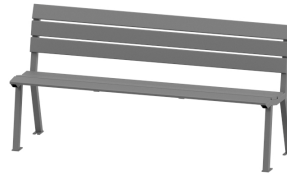

Référence : 65.12-2-IND B

Produit : Banc Héritage sans accoudoir en métal

Collection : Convivialité

Descriptif :

Dimensions:

- Longueur: 1800mm x Largeur: 539mm x Hauteur d'assise: 465mm
- Très confortable grâce à son degré d'inclinaison ergonomique.

Fixation: fixe sur platine ou à sceller (en option)

Pour composer des ambiances personnalisées, ce modèle peut être associé avec une banquette ou un fauteuil.

Matériaux, revêtements, couleurs :

- Ensemble mcano-soudé en acier apte à la galvanisation à chaud
- Galvanisation à chaud des produits finis (+/-55 microns)
- Thermo laquage, poudre thermodurcissable à base de résine polyester (Minimum 60microns)
- Mise à la teinte au choix dans nos collections RAL, RAL Fine Textured conseillé, Sablé conseillé