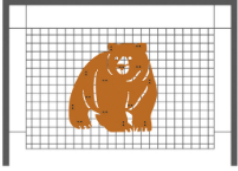

Référence : 367.21-10

Produit : Barrière Animée - Figurine: Ours

Collection : Sécurité

Descriptif :

Figurine: Ours

Dimension : 535 x 527 mm

Matériaux, revêtements, couleurs :

- Ensemble mcano-soudé en Aluminium.
- Thermolaquage, poudre thermodurcissable à base de résine polyester (minimum 60 microns).
- Mise à la teinte : au choix du nuancier RAL ou RAL fine texture.