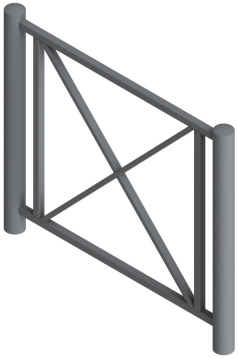

Référence : 56.19 IND B
Produit : Barrière Binquenais
Collection : Sécurité

Descriptif :

?

- réf. 56.19 IND B longueur 1.00 m
- réf. 56.19 IND A longueur 1.50 m

Hauteur totale : 1.17 m

Hauteur hors-sol : 0.94 m

Montants : corps 76 mm - Pommeau Orianne V2

Lisses : tube de 30 x 30 mm

Croix : tube de 30 x 20 mm

Matériaux, revêtements, couleurs :

- Ensemble mcano-soudé en acier apte à la galvanisation à chaud.
- Galvanisation à chaud des produits finis (55 à 85 microns selon l'épaisseur des tubes).
- Thermolaquage, poudre thermodurcissable à base de résine polyester (minimum 60 microns).