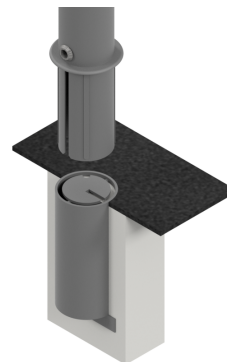

Référence : 85.20-B3 INDA

Produit : Potelet anti-stationnement Rive Ouest Ø114.3mm amovible

Collection : Sécurité

Descriptif :

Dimensions (s) :

- Diamètre: Ø114mm
- Référence **85.20-B3 INDA**, Hauteur hors-sol: 0.80m

Potelet amovible avec Embase B3, conforme à l'arrêté ministériel du 31/12/1999 relatif aux prescriptions sur l'accessibilité des personnes handicapées.

Serrure triangle en Inox et saclé.

Fixation : amovible avec fourreau de scellement

Déclinaison(s) : potelet fixe à sceller.

Option (s) : Pommeau blanc pour le contraste visuel, avec 1 ou 2 anneaux, avec bandes réfléchissantes rouges ou blanches

Matériaux, revêtements, couleurs :

- Ensemble mcano-soudé en acier apte à la galvanisation à chaud
- Galvanisation à chaud des produits finis (+/-55 microns)
- Thermo laquage, poudre thermodurcissable à base de résine polyester (Minimum 60microns)
- Mise à la teinte RAL Classique ou RAL Fine texture : à définir