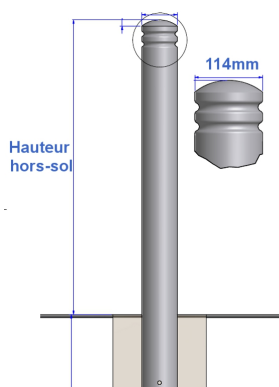

Référence : 365.08

Produit : Potelet anti-stationnement Docks Ø114mm fixe à sceller

Collection : Sécurité

Descriptif :

Potelet de rue, ce modèle est fixe à sceller.

Type : Docks

Dimensions (s) :

- Diamètre : Ø114mm
- Référence **365.08**, Hauteur hors-tout: 1,01m
- Référence **366.08**, Hauteur hors-TOUT: 1,28m

Fixation : Fixe à sceller

Déclinaison(s) : Ø88.9 & Ø76.1mm; autres hauteurs hors-sol; potelet amovible.

Option (s) : Pommeau blanc pour le contraste visuel, avec 1 ou 2 anneaux, avec bandes réfléchissantes rouges ou blanches