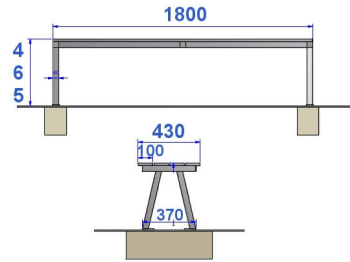

Référence : 46.14-IND B

Produit : Banc Héritage sans dossier en métal

Collection : Convivialité

Descriptif :

Dimensions:

Longueur: 1,80m x Largeur: 430mm x Hauteur d'assise: 465mm

Fixation : fixe sur platine ou sceller (en option)