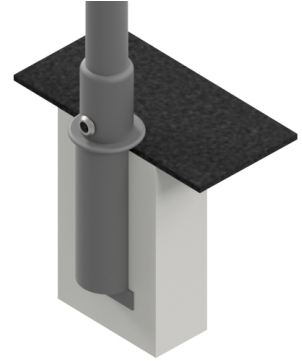

Référence : 52.10-B3 INDA
Produit : Potelet Gorge 60mm amovible
Collection : Sécurité

Descriptif :

Dimensions:

- **Corps:** 60mm
- **Hauteur hors-sol:** 1.20m

Potelet amovible avec Embase B3, conforme à l'arrêté ministériel du 31/12/1999 relatif aux prescriptions sur l'accessibilité des personnes handicapées.

Serrure triangle en Inox et sa clé.

Fixation : amovible + fourreau de scellement

Infos complémentaires : Autres hauteurs hors-sol; autres diamètres.

Option(s) : Pommeau blanc pour le contraste visuel, avec 1 ou 2 anneaux.

Déclinaison disponible : version fixe - réf. 52.10

?

Matériaux, revêtements, couleurs :

- Ensemble mcano-soudé en acier apte à la galvanisation à chaud
- Galvanisation à chaud des produits finis (+/-55 microns)
- Thermo laquage, poudre thermodurcissable à base de résine polyester (Minimum 60microns)
- Mise à la teinte RAL Classique ou RAL Fine texture : à définir