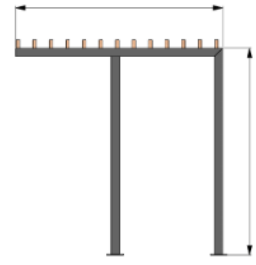

Référence : 124.18-IND A1
Produit : Pergolas Launa sans fond
Collection : Convivialité

Descriptif :

Module axe/axe de 2500 x 2500 mm
?

Matériaux, revêtements, couleurs :

- Ensemble m?cano-soud? en acier apte ? la galvanisation ? chaud.
- Galvanisation ? chaud des produits finis (55 ? 85 microns selon l'?paisseur des tubes).
- Avec ou sans thermolaquage, poudre thermodurcissable ? base de r?sine polyester (minimum 60 microns).
- Mise ? la teinte : au choix du nuancier RAL ou RAL fine texture.
- Lames en M?l?ze ou autres essences de bois sur consultation.