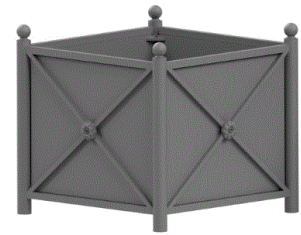

Référence : 154.20
Produit : Jardinières Occitane métal
Collection : Vitalité

Descriptif :

Oxygéner et améliorer le cadre de vie de l'espace public en le rendant toujours plus accueillant, c'est la vocation du mobilier de fleurissement.

Elles sont composées de :

- Armature : montants en tube de 60 x 60 mm montés sur des vis réglables.
- Croix avec rosace en fonte
- Bac intérieur avec un double fond, trop plein, et 4 anneaux de manutention soudés.
- Les bacs peuvent être manutentionnés.

Les différentes modèles :

- **Réf. 154.20-01 -? pommeau boule** : Longueur : 860mm x Largeur : 860mm x Hauteur : 809mm
- **Réf. 154.20-02 -? pommeau oriane** : Longueur : 860mm x Largeur : 860mm x Hauteur : 809mm