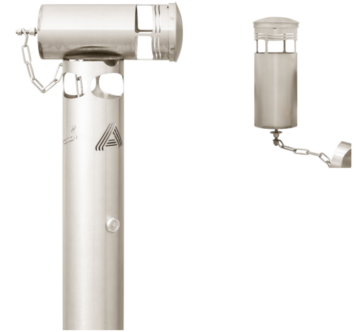

Référence : N-CY-CTA2
Produit : Cendrier H?ron ? sceller
Collection : Convivialit?

Descriptif :

Cendrier H?ron en Inox bross?

- Cendrier borne avec t?te amovible par serrure,
- En inox 316L bross?
- D.?114mm x? hauteur hors tout 1500 mm, ? sceller
- Syst?me serrure sur le dessus (s?curis?e par serrure triangle 8mm+cha?ne)
- Capacit? environ 1000 m?gots soit 1,3 L

Mat?riaux, rev?tements, couleurs :

En Inox 316L bross?.