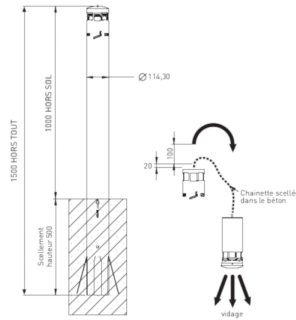

Référence : N-CY-CTA2
Produit : Cendrier H?ron ? sceller
Collection : Convivialit?

Descriptif :

Cendrier H?ron en Inox bross?

- Cendrier borne avec t?te amovible par serrure,
- En inox 316L bross?
- D.?114mm x? hauteur hors tout 1500 mm, ? sceller
- Syst?me serrure sur le dessus (s?curis?e par serrure triangle 8mm+cha?ne)
- Capacit? environ 1000 m?gots soit 1,3 L

Mat?riaux, rev?tements, couleurs :

En Inox 316L bross?.