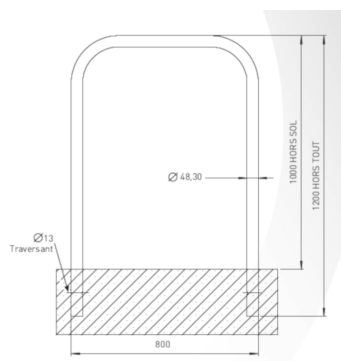

Référence : N-CY-A48  
Produit : Arceau vélo Inox  
Collection : Mobilité

### Descriptif :

Arceau vélos  
Fixation : à sceller ou sur platine.  
Hauteur hors-tout : 1,20m pour 1,00m hors-sol

### Matériaux, revêtements, couleurs :

En Inox 304L ou 316L brossé.