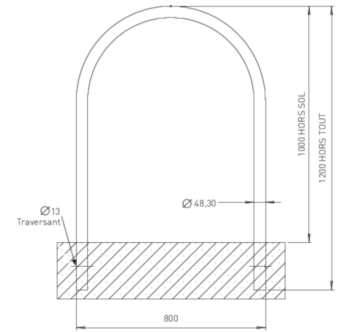

Référence : N-CY-T48
Produit : Arceau vélo Inox
Collection : Mobilité

Descriptif :

Arceau vélos
Fixation : à sceller ou sur platine.
Hauteur hors-tout : 1,20m pour 1,00m hors-sol.

Matériaux, revêtements, couleurs :

En Inox 304L ou 316L brossé.