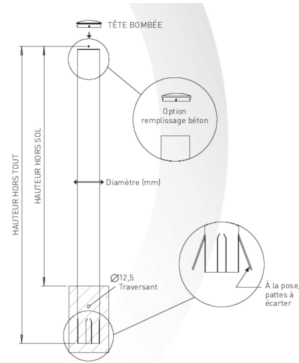

Référence : N-CY-13401
Produit : Borne de parking
Collection : Sécurité

Descriptif :

Borne en Inox avec le pommeau bombé. Ce modèle présente différents diamètres et différentes hauteurs hors-tout.

Les diamètres : 60,3mm, 76,1mm, 88,9mm, 104mm, 114,3mm, 139,7mm, 154mm, 204mm, 219mm, 254mm.

Les hauteurs hors-tout : 750mm, 1000mm, 1200mm, 1500mm.

Ce modèle se déclina également en version amovible et sur platine.

Ce modèle offre de nombreuses options.

Matériaux, revêtements, couleurs :

En Inox 304L ou 316L brossé.