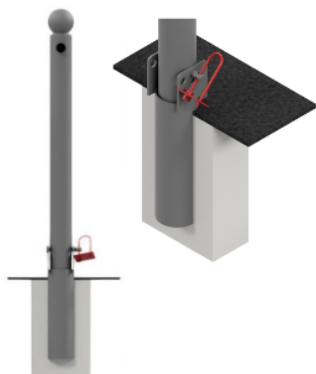

Référence : 86.14

Produit : Potelet Boule rabattable au sol

Collection : Sécurité

Descriptif :

Pour assurer le passage de véhicules, ce modèle est rabattable au sol. Il est équipé d'un cadenas artillerie ou d'un cadenas laiton E-45 vari (2 clés) en option.

- Boule: **90mm** - Corps: **76mm**
- **r.f. 86.14** - Hauteur hors sol 0,90m
- **r.f. 86.14-IND B** - Hauteur hors sol 1.00m
- **r.f. 86.14-IND A** - Hauteur hors sol 1.20m

Fixation : à sceller

Infos complémentaires : potelet fixe à sceller; potelet fixe sur platine; potelet amovible; potelet rabattable; potelet rabattable dans un coffre.

Option : Pommeau blanc pour le contraste visuel.

Matériaux, revêtements, couleurs :

- Ensemble mcano-soudé en acier apte à la galvanisation à chaud.
- Galvanisation à chaud des produits finis.
- Thermolaquage, poudre thermodurcissable à base de résine polyester.
- Mise à la teinte : au choix du nuancier RAL ou RAL fine texture.