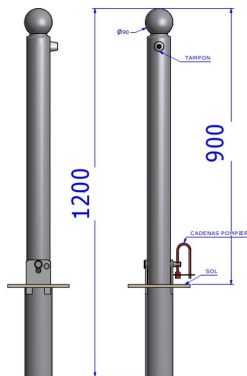

Référence : 86.14
Produit : Potelet Boule rabattable au sol
Collection : Sécurité

Actus Mobilier Urbain se réserve le droit de modifier à tout moment, sans préavis, ses créations. Documents non contractuels.

MOBILIER URBAIN

Descriptif :

Pour assurer le passage de véhicules, ce modèle est rabattable au sol. Il est équipé d'un cadenas artillerie ou d'un cadenas laiton E-45 varié (2 clés).

Boule: Ø90mm - Corps: Ø76mm

Hauteur hors-sol: 0,90m

Déclinaisons disponibles :

réf. 86.14 A Hauteur hors sol 0,90m

réf. 86.14 C 1,00m

réf. 86.14 B 1,20m

Autres dimensions sur consultation.

Cadenas pompier ou cadenas artillerie.

Type : Boule