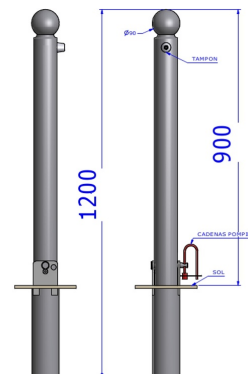

Référence : 86.14

Produit : Potelet Boule rabattable au sol

Collection : Sécurité

Descriptif :

Pour assurer le passage de véhicules, ce modèle est rabattable au sol. Il est équipé d'un cadenas artillerie ou d'un cadenas laiton E-45 vari (2 clés) en option.

- Boule: **90mm** - Corps: **76mm**
- **r.f. 86.14** - Hauteur hors sol 0,90m
- **r.f. 86.14-IND B** - Hauteur hors sol 1.00m
- **r.f. 86.14-IND A** - Hauteur hors sol 1.20m

Fixation : à sceller

Infos complémentaires : potelet fixe à sceller; potelet fixe sur platine; potelet amovible; potelet rabattable; potelet rabattable dans un coffre.