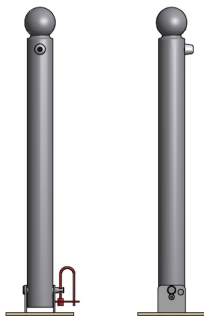

Référence : 86.14

Produit : Potelet Boule rabattable au sol

Collection : Sécurité

Descriptif :

Pour assurer le passage de véhicules, ce modèle est rabattable au sol. Il est équipé d'un cadenas artillerie ou d'un cadenas laiton E-45 vari (2 clés) en option.

- Boule: **90mm** - Corps: **76mm**
- **r.f. 86.14** - Hauteur hors sol 0,90m
- **r.f. 86.14-IND B** - Hauteur hors sol 1.00m
- **r.f. 86.14-IND A** - Hauteur hors sol 1.20m

Fixation : à sceller

Infos complémentaires : potelet fixe à sceller; potelet fixe sur platine; potelet amovible; potelet rabattable; potelet rabattable dans un coffre.

Option : Pommeau blanc pour le contraste visuel.

Matériaux, revêtements, couleurs :

- Ensemble mcano-soudé en acier apte à la galvanisation à chaud.
- Galvanisation à chaud des produits finis.
- Thermolaquage, poudre thermodurcissable à base de résine polyester.
- Mise à la teinte : au choix du nuancier RAL ou RAL fine texture.