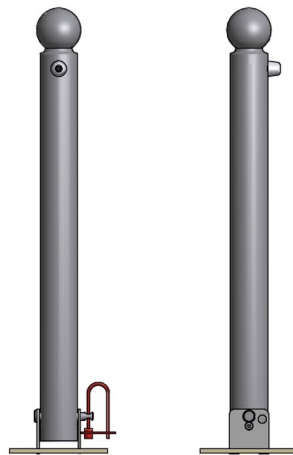

Référence : 86.14
Produit : Potelet Boule rabattable au sol
Collection : Sécurité

Actus Mobilier Urbain se réserve le droit de modifier à tout moment, sans préavis, ses créations. Documents non contractuels.

MOBILIER URBAIN

Descriptif :

Pour assurer le passage de véhicules, ce modèle est rabattable au sol. Il est équipé d'un cadenas artillerie ou d'un cadenas laiton E-45 varié (2 clés).

Boule: Ø90mm - Corps: Ø76mm

Hauteur hors-sol: 0,90m

Déclinaisons disponibles :

réf. 86.14 A Hauteur hors sol 0,90m

réf. 86.14 C 1,00m

réf. 86.14 B 1,20m

Autres dimensions sur consultation.

Cadenas pompier ou cadenas artillerie.

Type : Boule