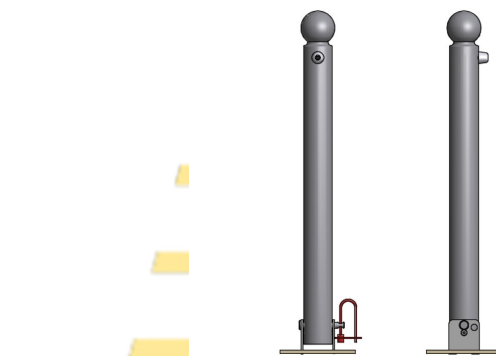

Référence : 86.14
Produit : Potelet Boule rabattable au sol
Collection : Sécurité

Actus Mobilier Urbain se réserve le droit de modifier à tout moment, sans préavis, ses créations. Documents non contractuels.

MOBILIER URBAIN

Descriptif :

Pour assurer le passage de véhicules, ce modèle est rabattable au sol. Il est équipé d'un cadenas artillerie ou d'un cadenas laiton E-45 varié (2 clés).

Boule: Ø90mm - Corps: Ø76mm

Hauteur hors-sol: 0,90m

Déclinaisons disponibles :

réf. 86.14 A Hauteur hors sol 0,90m

réf. 86.14 C 1,00m

réf. 86.14 B 1,20m

Autres dimensions sur consultation.

Cadenas pompier ou cadenas artillerie.

Type : Boule

Fixation : Rabattable au sol

Infos complémentaires : potelet fixe à sceller; potelet fixe sur platine; potelet amovible; potelet rabattable; potelet rabattable dans un coffre.

Option : Pommeau blanc pour le contraste visuel.