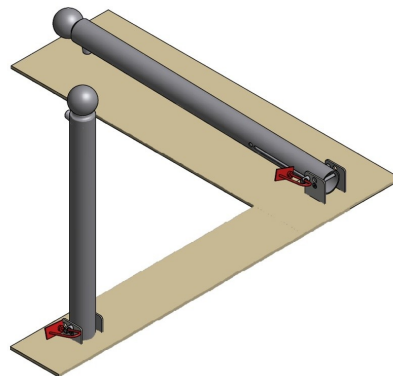

Référence : 86.14
Produit : Potelet Boule rabattable au sol
Collection : Sécurité

Actus Mobilier Urbain se réserve le droit de modifier à tout moment, sans préavis, ses créations. Documents non contractuels.

MOBILIER URBAIN

Descriptif :

Pour assurer le passage de véhicules, ce modèle est rabattable au sol. Il est équipé d'un cadenas artillerie ou d'un cadenas laiton E-45 varié (2 clés).

Boule: Ø90mm - Corps: Ø76mm

Hauteur hors-sol: 0,90m

Déclinaisons disponibles :

réf. 86.14 A Hauteur hors sol 0,90m

réf. 86.14 C 1,00m

réf. 86.14 B 1,20m

Autres dimensions sur consultation.

Cadenas pompier ou cadenas artillerie.

Type : Boule

Fixation : Rabattable au sol

Infos complémentaires : potelet fixe à sceller; potelet fixe sur platine; potelet amovible; potelet rabattable; potelet rabattable dans un coffre.

Option : Pommeau blanc pour le contraste visuel.