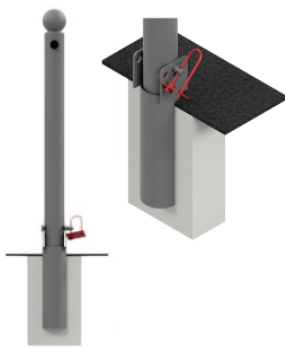

Référence : 86.14
Produit : Potelet Boule rabattable au sol
Collection : Sécurité

Actus Mobilier Urbain se réserve le droit de modifier à tout moment, sans préavis, ses créations. Documents non contractuels.

MOBILIER URBAIN

Descriptif :

Pour assurer le passage de véhicules, ce modèle est rabattable au sol. Il est équipé d'un cadenas artillerie ou d'un cadenas laiton E-45 varié (2 clés).

Boule: Ø90mm - Corps: Ø76mm

Hauteur hors-sol: 0,90m

Déclinaisons disponibles :

réf. 86.14 A Hauteur hors sol 0,90m

réf. 86.14 C 1,00m

réf. 86.14 B 1,20m

Autres dimensions sur consultation.

Cadenas pompier ou cadenas artillerie.

Type : Boule

Fixation : Rabattable au sol

Infos complémentaires : potelet fixe à sceller; potelet fixe sur platine; potelet amovible; potelet rabattable; potelet rabattable dans un coffre.

Option : Pommeau blanc pour le contraste visuel.