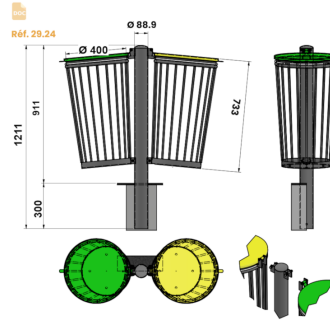

Référence : 29.24

Produit : Corbeilles Beaulieu pour le tri-sélectif

Collection : Convivialité

Descriptif :

Corbeille Beaulieu tri-sélectif

Référence 29.24

Au design pur, la corbeille Beaulieu couvre en toute simplicité les usages élémentaires de la pose et collecte des déchets. Avec ses 2 bacs inclinés pour le tri des déchets, elle invite le passant à ouvrir son couvercle. La robustesse des matériaux et des finitions, lui assurent une belle durée de vie.

- Contenance: 2 x 60 litres
- Encombrement: 428 mm x x 1211mm pour 911 mm hors-sol
- Fixation: à sceller ou sur platine

Matériaux, revêtements, couleurs :

- Ensemble mcano-soudé en acier apte à la galvanisation à chaud.
- Galvanisation à chaud des produits finis (55 à 85microns selon les épaisseurs des tubes).
- Thermo laquage, poudre thermodurcissable à base de résine polyester (Minimum 60microns).
- Mise à la teinte RAL Classique ou RAL Fine texture : à définir. Les 2 coloris RAL pour les couvercles sont également à définir.
- En option: ajout de picto d'informations en film transfert blanc "Texte et dessin libres"