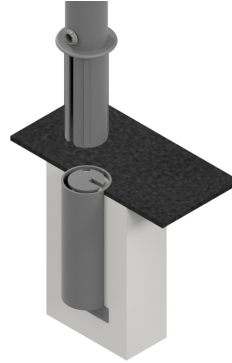

Référence : 365.08-B3 INDA

Produit : Potelet anti-stationnement Docks ?114mm amovible

Collection : Sécurité

Descriptif :

Dimensions (s):

- Diamètre: ?114mm
- Référence **365.08-B3 INDA**, Hauteur hors-sol: 0.80m
- Référence **366.08-B3 INDA**, Hauteur hors-sol: 1.08m

Potelet amovible avec Embase B3, conforme à l'arrêté ministériel du 31/12/1999 relatif aux prescriptions sur l'accessibilité des personnes handicapées.

Serrure triangle en Inox et sa clé.

Fixation : amovible avec fourreau de scellement

Déclinaison(s) : ?88.9 & 114.3mm; autres hauteurs hors-sol; potelet fixe à sceller.

Option (s) : Pommeau blanc pour le contraste visuel, avec 1 ou 2 anneaux, avec bandes réfléchissantes rouges ou blanches

Matériaux, revêtements, couleurs :

- Ensemble mcano-soudé en acier apte à la galvanisation à chaud
- Galvanisation à chaud des produits finis (+/-55 microns)
- Thermo laquage, poudre thermodurcissable à base de résine polyester (Minimum 60microns)
- Mise à la teinte RAL Classique ou RAL Fine texture : à définir