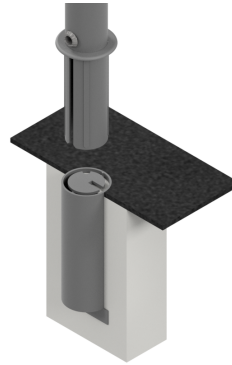

Référence : 365.08-B3 INDA

Produit : Potelet anti-stationnement Docks Ø114mm amovible

Collection : Sécurité

Descriptif :

Potelet amovible avec Embase B3, conforme à l'arrêté ministériel du 31/12/1999 relatif aux prescriptions sur l'accessibilité des personnes handicapées.

Type : Docks

Dimensions (s):

- Diamètre: Ø114mm
- Référence **365.08-B3 INDA**, Hauteur hors-sol: 0.80m
- Référence **366.08-B3 INDA**, Hauteur hors-sol: 1.08m

Fixation : amovible avec fourreau de scellement

Déclinaison(s) : Ø88.9 & 114.3mm; autres hauteurs hors-sol; potelet fixe à sceller.

Option (s) : Pommeau blanc pour le contraste visuel, avec 1 ou 2 anneaux, avec bandes rétro-réfléchissantes rouges ou blanches

Matériaux, revêtements, couleurs :

- Ensemble mécano-soudé en acier apte à la galvanisation à chaud
- Galvanisation à chaud des produits finis (+/-55 microns)
- Thermo laquage, poudre thermodurcissable à base de résine polyester (Minimum 60microns)
- Mise à la teinte RAL Classique ou RAL Fine texture : à définir