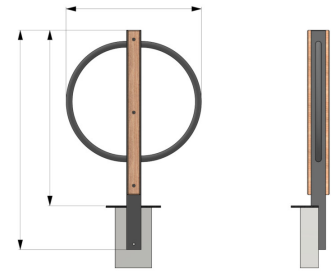

Référence : 154.19
Produit : Appui-vitros Halo Combiné
Collection : Mobilité

Descriptif :

Réf. 154.19 | Halo mixte

- Longueur 740 mm Hauteur hors-tout : 1230 pour 1000 mm hors sol
- Poteau Kultura en 80 x 80 mm Halo en 33 mm
- Habillage : HPL ou Bois (Douglas, Red Cedar, Pin)

Matériaux, revêtements, couleurs :

- **Structure :**
 - Ensemble mcano-soudé en acier apte à la galvanisation à chaud
 - Galvanisation à chaud des produits finis (+/-55 microns)
 - Thermo laquage, poudre thermodurcissable à base de résine polyester (Minimum 60microns)
 - Mise à la teinte au choix dans nos collections RAL, RAL Fine Textured, Sablé
- **Habillage:** Lames en HPL ou Bois
- **Mobilier, livraison, montage**