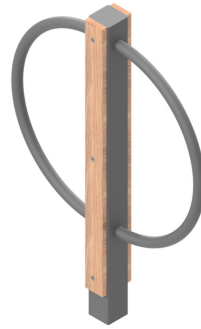

Référence : 154.19
Produit : Appui-vitros Halo Combiné
Collection : Mobilité

Descriptif :

Réf. 154.19 | Halo mixte

- Longueur 740 mm Hauteur hors-tout : 1230 pour 1000 mm hors sol
- Poteau Kultura en 80 x 80 mm Halo en 33 mm
- Habillage : HPL ou Bois (Douglas, Red Cedar, Pin)

Matériaux, revêtements, couleurs :

- **Structure :**
 - Ensemble mcano-soudé en acier apte à la galvanisation à chaud
 - Galvanisation à chaud des produits finis (+/-55 microns)
 - Thermo laquage, poudre thermodurcissable à base de résine polyester (Minimum 60microns)
 - Mise à la teinte au choix dans nos collections RAL, RAL Fine Textured, Sablé
- **Habillage:** Lames en HPL ou Bois
- **Mobilier, livraison, montage**