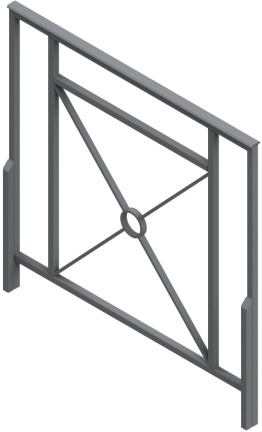

Référence : 133.19
Produit : Barrière Parchemine
Collection : Sécurité

Descriptif :

Réf. 133.19 longueur 1.00 m

Réf. 07.20 longueur 1.50 m

Hauteur totale : 1.28 m

Hauteur hors-sol : 1.05 m

Main courante : acier moulé 40 x 10 mm

Montants et lisses : plat de 25 x 25 mm

Croix : carré de 20 x 10 mm

?

Matériaux, revêtements, couleurs :

- Ensemble mcano-soudé en acier apte à la galvanisation à chaud
- Galvanisation à chaud des produits finis (+/-55 microns)
- Thermo laquage, poudre thermodurcissable à base de résine polyester (Minimum 60microns)
- Mise à la teinte au choix dans nos collections RAL, RAL Fine Textured conseillé, Sablé conseillé