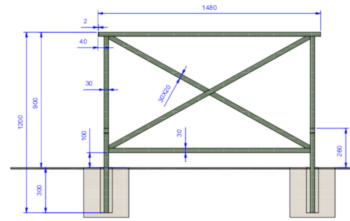

Référence : 51.20135
Produit : Barrière Centre Urbain
Collection : Sécurité

Descriptif :

Ce modèle est fixe et sceller.

Hauteur totale: 1,20m pour une hauteur hors-sol de 0,90m.

?

- Réf. **41.20135** - Barrière Centre Urbain de **1,00m**
- Réf. **51.20135** - Barrière Centre Urbain de **1,50m**