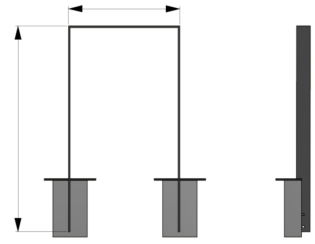

Référence : 153.19
Produit : Arceau Appui-v?los Chaplin
Collection : Mobilit?

Descriptif :

Arceau appui-v?los Chaplin

- Hauteur hors-tout : 1200 x 900 mm hors-sol
- Arceau en plat de 80 mm x ?p. 10 mm
- Longueur : 593 mm - **R?f. 153.19**
- Longueur : 650 mm - **R?f. 153.19-IND B**
- Longueur : 500 mm - **R?f. 153.19 IND E**