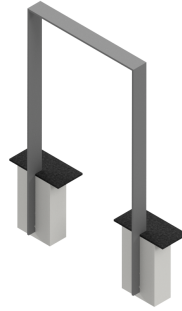

Référence : 153.19
Produit : Arceau Appui-v?los Chaplin
Collection : Mobilit?

Descriptif :

Arceau appui-v?los Chaplin

- Hauteur hors-tout : 1200 x 900 mm hors-sol
- Arceau en plat de 80 mm x ?p. 10 mm
- Longueur : 593 mm - **R?f. 153.19**
- Longueur : 650 mm - **R?f. 153.19-IND B**
- Longueur : 500 mm - **R?f. 153.19 IND E**

Mat?riaux, rev?tements, couleurs :

- Ensemble m?cano-soud? en acier apte ? la galvanisation ? chaud.
- Galvanisation ? chaud des produits finis
- Thermo laquage, poudre thermodurcissable ? base de r?sine polyester
- Mise ? la teinte RAL Classique ou RAL Fine texture : ? d?finir.