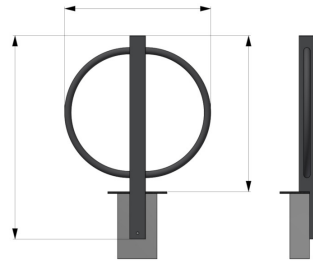

Référence : 73.19
Produit : Appui-vélos Halo Carré
Collection : Mobilité

Descriptif :

Réf. 73.19

Halo carré

Longueur 740 mm

Hauteur hors-tout : 1230 pour 1000 mm hors-sol

Poteau Kultura en 80 x 80 mm

Halo en 733 mm