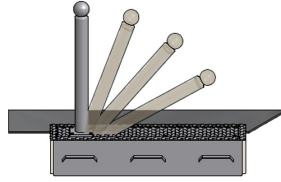

Référence : 10141-R1

Produit : Potelet Boule rabattable en caisson

Collection : Sécurité

Descriptif :

Pour assurer le passage de véhicules, ce modèle est rabattable dans un coffre.

Type : Boule

Dimensions:

- Boule: 90mm - Corps: 76mm
- **réf. 10141 R1** Hauteur hors sol 0,90m
- **réf. 10171 R1** 1,00m

?

Serrure triangle et sa clé

Fixation : ? sceller

Option : Pommeau blanc pour le contraste visuel.

Matériaux, revêtements, couleurs :

- Ensemble m?cano-soud? en acier apte ? la galvanisation ? chaud
- Galvanisation ? chaud des produits finis (+/-55 microns)
- Thermo laquage, poudre thermodurcissable ? base de r?sine polyester (Minimum 60microns)
- Mise ? la teinte RAL Classique ou RAL Fine texture : ? d?finir