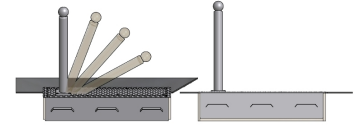

Référence : 10141-R1

Produit : Potelet Boule rabattable en caisson

Collection : Sécurité

Descriptif :

Pour assurer le passage de véhicules, ce modèle est rabattable dans un coffre.

Type : Boule

Dimensions:

- Boule: 90mm - Corps: 76mm
- **réf. 10141 R1** Hauteur hors sol 0,90m
- **réf. 10171 R1** 1,00m

?

Serrure triangle et sa clé

Fixation : ? sceller

Option : Pommeau blanc pour le contraste visuel.

Matériaux, revêtements, couleurs :

- Ensemble m?cano-soud? en acier apte ? la galvanisation ? chaud
- Galvanisation ? chaud des produits finis (+/-55 microns)
- Thermo laquage, poudre thermodurcissable ? base de r?sine polyester (Minimum 60microns)
- Mise ? la teinte RAL Classique ou RAL Fine texture : ? d?finir