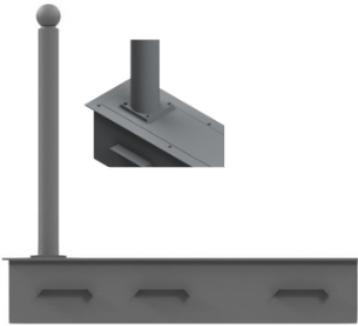

Référence : 10141-R1

Produit : Potelet Boule rabattable en caisson

Collection : Sécurité

Descriptif :

Pour assurer le passage de véhicules, ce modèle est rabattable dans un coffre.

Type : Boule

Dimensions:

- Boule: 90mm - Corps: 76mm
- **réf. 10141 R1** Hauteur hors sol 0,90m
- **réf. 10171 R1** 1,00m

?

Serrure triangle et sa clé

Fixation : ? sceller

Option : Pommeau blanc pour le contraste visuel.

Matériaux, revêtements, couleurs :

- Ensemble m?cano-soud? en acier apte ? la galvanisation ? chaud
- Galvanisation ? chaud des produits finis (+/-55 microns)
- Thermo laquage, poudre thermodurcissable ? base de r?sine polyester (Minimum 60microns)
- Mise ? la teinte RAL Classique ou RAL Fine texture : ? d?finir