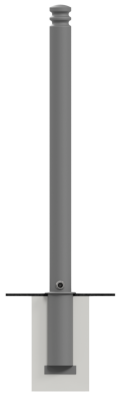

Référence : 11.11-B3-INDA

Produit : Potelet anti-stationnement Docks 76mm amovible

Collection : Sécurité

### Dimensions (s) :

- Diamètre: 76.1mm
- Référence **11.11-B3 INDA**, Hauteur hors-sol: 1.00m
- Référence **11.11-2-B3 INDA**, Hauteur hors-sol: 0.90m
- Référence **12.11-B3 INDA**, Hauteur hors-sol: 1.20m

Potelet amovible avec Embase B3, conforme à l'arrêté ministériel du 31/12/1999 relatif aux prescriptions sur l'accessibilité des personnes handicapées.

Serrure triangle en Inox et sa clé

**Fixation :** amovible avec fourreau de scellement

**Déclinaison(s) :** 788,9mm; autres hauteurs hors-sol; potelet fixe à sceller.

**Option (s) :** Pommeau blanc pour le contraste visuel, avec 1 ou 2 anneaux, avec bandes réfléchissantes rouges ou blanches