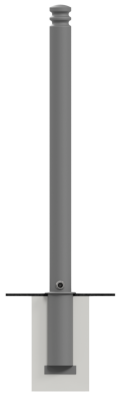

Référence : 11.11-B3-INDA

Produit : Potelet anti-stationnement Docks 76mm amovible

Collection : Sécurité

Descriptif :

Dimensions (s) :

- Diamètre: 76.1mm
- Référence **11.11-B3 INDA**, Hauteur hors-sol: 1.00m
- Référence **11.11-2-B3 INDA**, Hauteur hors-sol: 0.90m
- Référence **12.11-B3 INDA**, Hauteur hors-sol: 1.20m

Potelet amovible avec Embase B3, conforme à l'arrêté ministériel du 31/12/1999 relatif aux prescriptions sur l'accessibilité des personnes handicapées.

Serrure triangle en Inox et sa clé

Fixation : amovible avec fourreau de scellement

Déclinaison(s) : 788,9mm; autres hauteurs hors-sol; potelet fixe à sceller.

Option (s) : Pommeau blanc pour le contraste visuel, avec 1 ou 2 anneaux, avec bandes réfléchissantes rouges ou blanches

Matériaux, revêtements, couleurs :