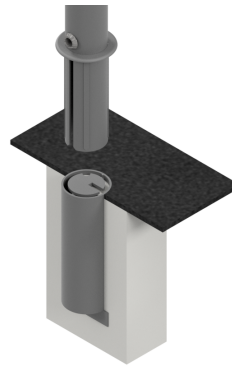

Référence : 11.11-B3-INDA

Produit : Potelet anti-stationnement Docks 76mm amovible

Collection : Sécurité

Descriptif :

Dimensions (s) :

- Diamètre: 76.1mm
- Référence **11.11-B3 INDA**, Hauteur hors-sol: 1.00m
- Référence **11.11-2-B3 INDA**, Hauteur hors-sol: 0.90m
- Référence **12.11-B3 INDA**, Hauteur hors-sol: 1.20m

Potelet amovible avec Embase B3, conforme à l'arrêté ministériel du 31/12/1999 relatif aux prescriptions sur l'accessibilité des personnes handicapées.

Serrure triangle en Inox et sa clé

Fixation : amovible avec fourreau de scellement

Déclinaison(s) : 788,9mm; autres hauteurs hors-sol; potelet fixe à sceller.

Option (s) : Pommeau blanc pour le contraste visuel, avec 1 ou 2 anneaux, avec bandes réfléchissantes rouges ou blanches

Matériaux, revêtements, couleurs :

- Ensemble mcano-soudé en acier apte à la galvanisation à chaud
- Galvanisation à chaud des produits finis (+/-55 microns)
- Thermo laquage, poudre thermodurcissable à base de résine polyester (Minimum 60microns)
- Mise à la teinte RAL Classique ou RAL Fine texture : à définir