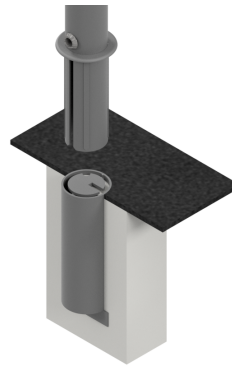

Référence : 11.11-B3-INDA

Produit : Potelet anti-stationnement Docks 76mm amovible

Collection : Sécurité

### Dimensions (s) :

- Diamètre: 76.1mm
- Référence **11.11-B3 INDA**, Hauteur hors-sol: 1.00m
- Référence **11.11-2-B3 INDA**, Hauteur hors-sol: 0.90m
- Référence **12.11-B3 INDA**, Hauteur hors-sol: 1.20m

Potelet amovible avec Embase B3, conforme à l'arrêté ministériel du 31/12/1999 relatif aux prescriptions sur l'accessibilité des personnes handicapées.

Serrure triangle en Inox et sa clé

**Fixation :** amovible avec fourreau de scellement

**Déclinaison(s) :** 788,9mm; autres hauteurs hors-sol; potelet fixe à sceller.

**Option (s) :** Pommeau blanc pour le contraste visuel, avec 1 ou 2 anneaux, avec bandes réfléchissantes rouges ou blanches