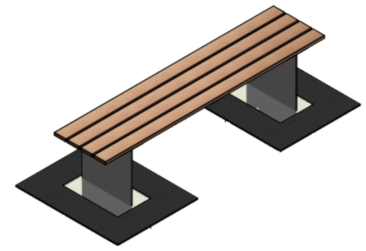

Référence : 51.19

Produit : Banc sans dossier

Collection : Convivialité

Descriptif :

Longueur: 2000mm, Largeur: 470mm, Hauteur hors-sol: 475mm pour 600mm hors-tout.

Fixation : ? sceller

Matériaux, revêtements, couleurs :

- **Piètements (& barre de renforts) :**
 - Ensemble m?cano-soud? en acier apte ? la galvanisation ? chaud
 - Galvanisation ? chaud des produits finis (+/-55 microns)
 - Thermo laquage, poudre thermodurcissable ? base de r?sine polyester (Minimum 60microns)
 - Mise ? la teinte au choix dans nos collections RAL, RAL Fine Textured, Sabl?
- **Lames :** lames en bois exotique trait? classe IV-V
- **Banc livr? mont?**