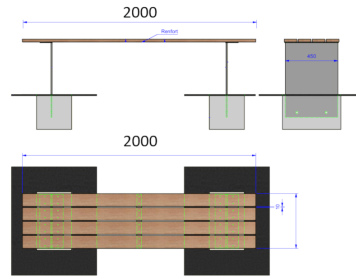

Référence : 51.19

Produit : Banc sans dossier

Collection : Convivialité

Descriptif :

Longueur: 2000mm, Largeur: 470mm, Hauteur hors-sol: 475mm pour 600mm hors-tout.

Fixation : ? sceller

Matériaux, revêtements, couleurs :

- **Piètements (& barre de renforts) :**
 - Ensemble m?cano-soud? en acier apte ? la galvanisation ? chaud
 - Galvanisation ? chaud des produits finis (+/-55 microns)
 - Thermo laquage, poudre thermodurcissable ? base de r?sine polyester (Minimum 60microns)
 - Mise ? la teinte au choix dans nos collections RAL, RAL Fine Textured, Sabl?
- **Lames :** lames en bois exotique trait? classe IV-V
- **Banc livr? mont?**