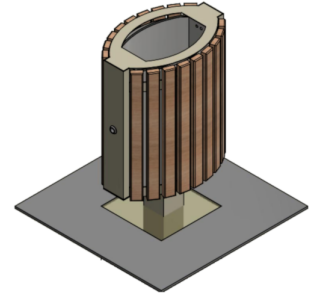

Référence : 50.19

Produit : Corbeille de poubelle et son seau

Collection : Convivialité

### Descriptif :

Corbeille Héritage 2, modèle : sans couvercle avec habillage bois & son seau. Ce modèle se scelle dans le sol, offre un vidage rapide et facile.

Fixation : se sceller