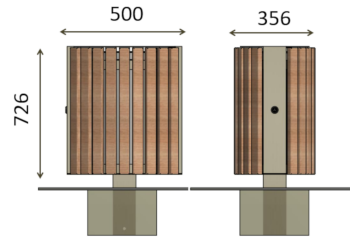

### Descriptif :

Corbeille Héritage 2, modèle : sans couvercle avec habillage bois & son seau. Ce modèle se scelle dans le sol, offre un vidage rapide et facile.

Fixation : se sceller