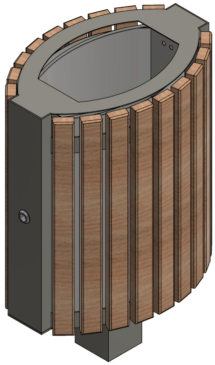

Référence : 50.19

Produit : Corbeille de poubelle et son seau

Collection : Convivialité

### Descriptif :

Corbeille Héritage 2, modèle : sans couvercle avec habillage bois & son seau. Ce modèle se scelle dans le sol, offre un vidage rapide et facile.

Fixation : se sceller

### Matériaux, revêtements, couleurs :

- **Armature :**
  - Ensemble mcano-soudé en acier apte à la galvanisation à chaud
  - Galvanisation à chaud des produits finis (+/-55 microns)
  - Thermo laquage, poudre thermodurcissable à base de résine polyester (Minimum 60microns)
  - Mise à la teinte au choix dans nos collections RAL, RAL Fine Textured, Sablé
- **Lames :** lames en bois exotique traité classe IV-V
- **Mobilier, livraison, montage**