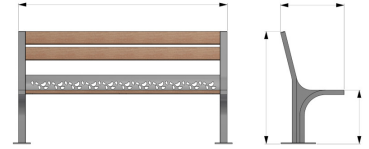

Référence : 10.18-91

Produit : Banc Ressource en métal & bois

Collection : Convivialité

Descriptif :

Le design végétal comme source d'inspiration pour un esthétisme raffiné et la force de la nature. Très confortable grâce à son degré d'inclinaison ergonomique.

Dimensions : 1804mm x 465mm hauteur d'assise x 973mm hors-tout

Fixations : sur platine (Réf. 10.18-91)

Matériaux, revêtements, couleurs :

Piètements (& barre de renforts) :

- Ensemble mécane-soudé en acier apte à la galvanisation à chaud.
- Galvanisation à chaud des produits finis
- Thermo laquage, poudre thermodurcissable à base de résine polyester
- Mise à la teinte RAL Classique ou RAL Fine texture : à définir.