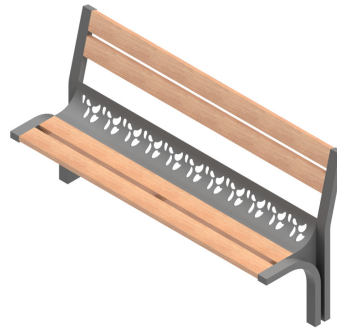

Référence : 10.18-91

Produit : Banc Ressource en métal & bois

Collection : Convivialité

Descriptif :

Le design végétal comme source d'inspiration pour un esthétisme raffiné et la force de la nature. Très confortable grâce à son degré d'inclinaison ergonomique.

Dimensions : 1804mm x 465mm hauteur d'assise x 973mm hors-tout

Fixations : sur platine (Réf. 10.18-91)

Matériaux, revêtements, couleurs :

Piètements (& barre de renforts) :

- Ensemble mécane-soudé en acier apte à la galvanisation à chaud.
- Galvanisation à chaud des produits finis
- Thermo laquage, poudre thermodurcissable à base de résine polyester
- Mise à la teinte RAL Classique ou RAL Fine texture : à définir.

Lames : lames en Pin traité classe IV, bois exotique traité classe IV, Douglas, Red Cedar

Banc livré monté