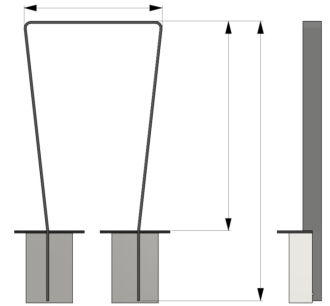

Référence : 78.18
Produit : Arceau appui-vélos Synchro
Collection : Mobilité

Descriptif :

?

Réf. 78.18 | Arceau appui-vélos Synchro

?

- Longueur : 593 mm
- Hauteur hors-tout : 1200 x 900 mm hors-sol
- Arceau en plat de 80 mm x ép. 10 mm

Matériaux, revêtements, couleurs :

- Ensemble mcano-soudé en acier apte à la galvanisation à chaud
- Galvanisation à chaud des produits finis (+/-55 microns)
- Thermo laquage, poudre thermodurcissable à base de résine polyester (Minimum 60microns)
- Mise à la teinte au choix dans nos collections RAL, RAL Fine Textured conseillé, Sablé conseillé