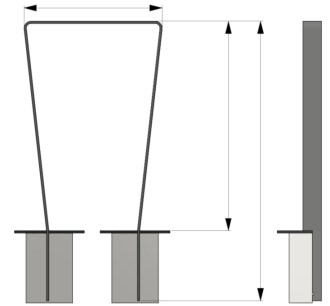

Référence : 78.18
Produit : Arceau appui-vélos Synchro
Collection : Mobilité

Descriptif :

réf. 78.18 | Arceau appui-vélos Synchro

- Longueur : 593 mm
- Hauteur hors-tout : 1200 x 900 mm hors-sol
- Arceau en plat de 80 mm x ép. 10 mm

Matériaux, revêtements, couleurs :

- Ensemble mécano-soudé en acier apte à la galvanisation à chaud
- Galvanisation à chaud des produits finis (+/-55 microns)
- Thermo laquage, poudre thermodurcissable à base de résine polyester (Minimum 60microns)
- Mise à la teinte au choix dans nos collections RAL, RAL Fine Textured conseillé, Sablé conseillé