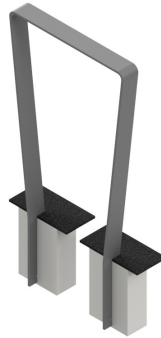

Référence : 78.18
Produit : Arceau appui-vélos Synchro
Collection : Mobilité

Descriptif :

?

Réf. 78.18 | Arceau appui-vélos Synchro

?

- Longueur : 593 mm
- Hauteur hors-tout : 1200 x 900 mm hors-sol
- Arceau en plat de 80 mm x ép. 10 mm

Matériaux, revêtements, couleurs :

- Ensemble mcano-soudé en acier apte à la galvanisation à chaud
- Galvanisation à chaud des produits finis (+/-55 microns)
- Thermo laquage, poudre thermodurcissable à base de résine polyester (Minimum 60microns)
- Mise à la teinte au choix dans nos collections RAL, RAL Fine Textured conseillé, Sablé conseillé