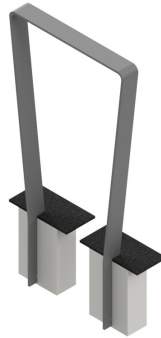

Référence : 78.18
Produit : Arceau appui-vélos Synchro
Collection : Mobilité

Descriptif :

réf. 78.18 | Arceau appui-vélos Synchro

- Longueur : 593 mm
- Hauteur hors-tout : 1200 x 900 mm hors-sol
- Arceau en plat de 80 mm x ép. 10 mm

Matériaux, revêtements, couleurs :

- Ensemble mécano-soudé en acier apte à la galvanisation à chaud
- Galvanisation à chaud des produits finis (+/-55 microns)
- Thermo laquage, poudre thermodurcissable à base de résine polyester (Minimum 60microns)
- Mise à la teinte au choix dans nos collections RAL, RAL Fine Textured conseillé, Sablé conseillé