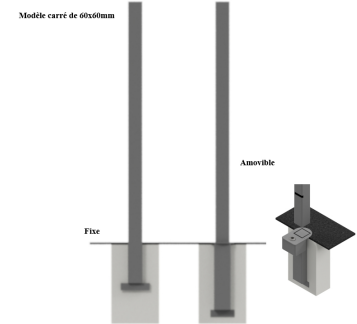

Référence : 508.05-290307

Produit : Potelet anti-stationnement Kultura fixe & amovible

Collection : Sécurité

Descriptif :

Ce modèle carré de potelets est fixe ou sceller ou amovible.

Type : Kultura

Dimensions (s) :

Carré : 60x60mm Fixe

- Référence 508.05-290307, Hauteur hors-tout : 1.20m - version fixe ou sceller
- Référence 508.05, Hauteur hors-tout : 1.40m - version fixe ou sceller

Carré : 60x60mm Amovible

Potelet Kultura amovible avec Embase B3 au sol, conforme à l'arrêté ministériel du 31/12/1999 relatif aux prescriptions sur l'accessibilité des personnes handicapées

- Référence 508.05-1-B3 IND A, Hauteur hors-sol : 1.00m - Amovible et son fourreau ou sceller.
- Référence 508.05-B3 IND A, Hauteur hors-sol : 1.20m - Amovible et son fourreau ou sceller.

Carré : 80x80mm Fixe

- Référence 104.18, Hauteur hors-tout : 1.10m - version fixe ou sceller
- Référence 104.18-IND A, Hauteur hors-tout : 1.40m - version fixe ou sceller

Carré : 80x80mm Amovible

Potelet Kultura amovible avec Embase B3, conforme à l'arrêté ministériel du 31/12/1999 relatif aux prescriptions sur l'accessibilité des personnes handicapées