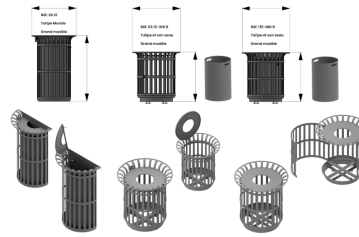

Référence : 02.12 IND B
Produit : Corbeille Tulipe grand modèle
Collection : Convivialité

Descriptif :

Corbeille Tulipe

Ce modèle avec son clip sac ou sans seau, simplement posé au sol, calibre la dimension des déchets grâce à son orifice et permet un vidage facile et rapide.

En cas de plan "vigilance", nous recommandons l'usage du clip sac plastique + un sac transparent (non fourni), qui est systématiquement livré avec la corbeille.

Référence 02.12-IND B - Corbeille Tulipe avec couvercle mobile pour le vidage (serrure triangle) et son seau.

Référence 151-IND B - Corbeille Tulipe avec porte mobile pour le vidage (serrure triangle) et son bac.

- Contenance: **65 litres**
- Hauteur hors-tout: 650 mm - Diamètre: 611 mm

Référence 28.12 - Corbeille Tulipe urale avec couvercle mobile pour le vidage (serrure triangle) et son seau.

- Contenance: **32 litres**
- Hauteur hors-tout: 583 mm - Diamètre: 864 mm

?

?

Matériaux, revêtements, couleurs :

- Ensemble mcano-soudé en acier apte à la galvanisation à chaud
- Galvanisation à chaud des produits finis (+/-55 microns)
- Thermo laquage, poudre thermodurcissable à base de résine polyester (Minimum 60microns)
- Mise à la teinte au choix dans nos collections RAL, RAL Fine Textured conseillé, Sablé conseillé