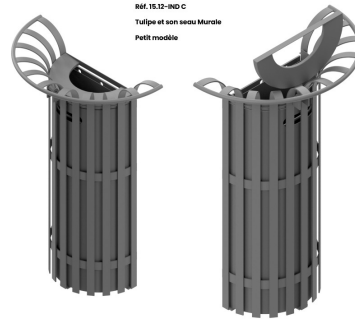

Référence : 15.12 IND C
Produit : Corbeille Tulipe murale Petit modèle
Collection : Convivialité

Descriptif :

Corbeille Tulipe murale son seau.

Référence: 15.12-IND C

Modèle avec couvercle mobile pour le vidage (serrure triangle)

- Contenance: **20 litres**
- Hauteur tout: 852mm - \varnothing 565 mm x 295mm
- Fixation : Murale

Matériaux, revêtements, couleurs :

- Ensemble mcano-soudé en acier apte à la galvanisation à chaud
- Galvanisation à chaud des produits finis (+/-55 microns)
- Thermo laquage, poudre thermodurcissable à base de résine polyester (Minimum 60microns)
- Mise à la teinte au choix dans nos collections RAL, RAL Fine Textured conseillé, Sablé conseillé