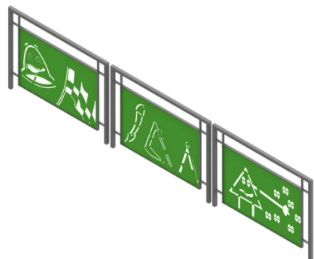

Référence : 130.18

Produit : Barrières Animée " Attention école" - 3 barrières

Collection : Sécurité

Descriptif :

Pour identifier intelligemment et avec un trait d'humour les abords des sorties des écoles!

Ce modèle ludique se compose de 3 barrières pour créer une scène évocatrice des univers scolaires.

Type : Scène 2

Fixation : Fixe à sceller

Infos complémentaires : Version amovible

Dimensions : 3 x 1.40 m

Matériaux, revêtements, couleurs :

- **Structure :**
 - Ensemble mcano-soudé en acier apte à la galvanisation à chaud
 - Galvanisation à chaud des produits finis (+/-55 microns)
 - Thermo laquage, poudre thermodurcissable à base de résine polyester (Minimum 60microns)
 - Mise à la teinte au choix dans nos collections RAL, RAL Fine Textured, Sablé
- **Habillage :** tôle d'acier et film transfer pour les motifs
- Primaire EPOXY APP120 (+/- 60 microns)
- Thermo laquage, poudre thermodurcissable à base de résine polyester (Minimum 60microns)
- Mise à la teinte au choix dans nos collections RAL, RAL Fine Textured conseillé, Sablé conseillé