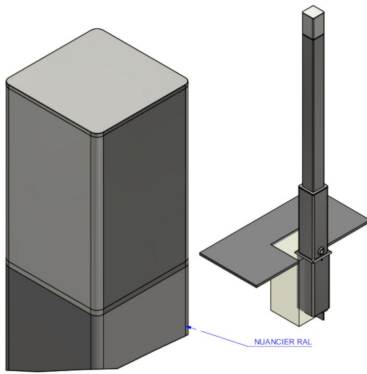

Référence : 109.18-B3 INDA
Produit : Poteau anti-stationnement amovible
Collection : Sécurité

Descriptif :

Potelet carré de 60x60mm, avec pommeau PMR de 100mm en Inox poli-brillant | Hauteur hors-sol: 1,100m.
Type : Kultura V.1 avec pommeau en Inox PMR
Fixation : Amovible, Embase B3: conforme à l'arrêté ministériel du 31/12/1999 relatif aux prescriptions sur l'accessibilité des personnes handicapées.
Déclinaison(s) disponible(s) : fixe, carré de 100x100mm.

Matériaux, revêtements, couleurs :

- **Poteau :**
 - Ensemble mcano-soudé en acier apte à la galvanisation à chaud
 - Galvanisation à chaud des produits finis (+/-55 microns)
 - Thermo laquage, poudre thermodurcissable à base de résine polyester (Minimum 60microns)
 - Mise à la teinte au choix dans nos collections RAL, RAL Fine Textured, Sablé
- **Pommeaux Kultura PMR 60x60X100mm :** En Inox poli-brillant