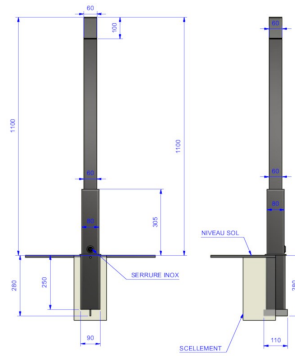

Référence : 109.18-B3 INDA
Produit : Poteau anti-stationnement amovible
Collection : Sécurité

Descriptif :

Potelet carré de 60x60mm, avec pommeau PMR de 100mm en Inox poli-brillant | Hauteur hors-sol: 1,100m.
Type : Kultura V.1 avec pommeau en Inox PMR
Fixation : Amovible, Embase B3: conforme à l'arrêté ministériel du 31/12/1999 relatif aux prescriptions sur l'accessibilité des personnes handicapées.
Déclinaison(s) disponible(s) : fixe, carré de 100x100mm.

Matériaux, revêtements, couleurs :

- **Poteau :**
 - Ensemble mcano-soudé en acier apte à la galvanisation à chaud
 - Galvanisation à chaud des produits finis (+/-55 microns)
 - Thermo laquage, poudre thermodurcissable à base de résine polyester (Minimum 60microns)
 - Mise à la teinte au choix dans nos collections RAL, RAL Fine Textured, Sablé
- **Pommeaux Kultura PMR 60x60X100mm :** En Inox poli-brillant