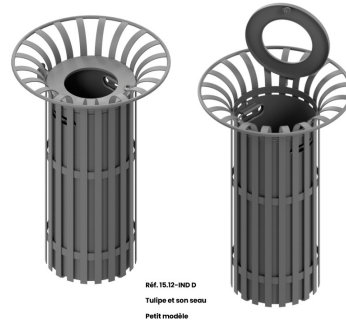

Référence : 15.12 IND D

Produit : Corbeille Tulipe petit modèle

Collection : Convivialité

### Descriptif :

**Corbeille Tulipe et son seau.**

Référence: 15.12-IND D

Modèle avec couvercle mobile pour le vidage (serrure triangle)

- Contenance: **40 litres**
- Hauteur tout: **852mm** - ± 550
- Fixation : à poser, corbeille montée sur 4 verrous réglables.