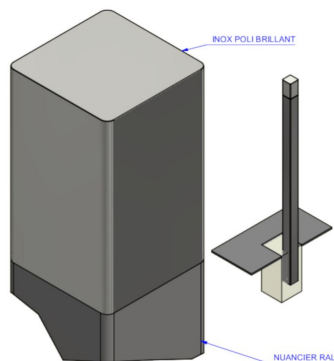

Référence : 109.18

Produit : Potelet anti-sationnement fixe

Collection : Sécurité

Descriptif :

Potelet carré de 60x60mm, avec pommeau PMR de 100mm en Inox poli-brillant | Hauteur hors-sol: 1,100m.

Type : Kultura V.1 avec pommeau en Inox PMR

Fixation : Fixe et sceller

Déclinaison(s) disponible(s) : fixe, carré de 100x100mm.

Matériaux, revêtements, couleurs :

- **Poteau :**
 - Ensemble mcano-soudé en acier apte à la galvanisation à chaud
 - Galvanisation à chaud des produits finis (+/-55 microns)
 - Thermo laquage, poudre thermodurcissable à base de résine polyester (Minimum 60microns)
 - Mise à la teinte au choix dans nos collections RAL, RAL Fine Textured, Sablé
- **Pommeaux Kultura PMR 60x60X100mm :** En Inox poli-brillant