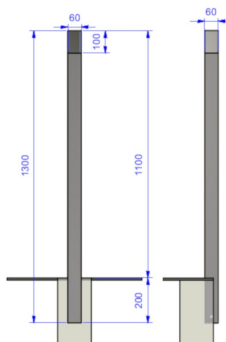

Référence : 109.18

Produit : Potelet anti-sationnement fixe

Collection : Sécurité

Descriptif :

Potelet carré de 60x60mm, avec pommeau PMR de 100mm en Inox poli-brillant | Hauteur hors-sol: 1,100m.

Type : Kultura V.1 avec pommeau en Inox PMR

Fixation : Fixe et sceller

Déclinaison(s) disponible(s) : fixe, carré de 100x100mm.

Matériaux, revêtements, couleurs :

- **Poteau :**
 - Ensemble mcano-soudé en acier apte à la galvanisation à chaud
 - Galvanisation à chaud des produits finis (+/-55 microns)
 - Thermo laquage, poudre thermodurcissable à base de résine polyester (Minimum 60microns)
 - Mise à la teinte au choix dans nos collections RAL, RAL Fine Textured, Sablé
- **Pommeaux Kultura PMR 60x60X100mm :** En Inox poli-brillant