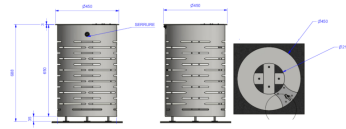

### **Descriptif :**

Corbeille Kultura, modèle; K.1 & son porte-sac. Ce modèle authentique, simplement posé au sol, calibre la dimension des déchets grâce à son orifice et permet un vidage facile et rapide. Il est également équipé d'un crase mûgots.

Contenance: 60 Litres

Déclinaisons disponibles :

Corbeille Kultura, modèle; K.1 & son seau (Référence 63.18-IND A).

Type : K.1

Fixation : A poser au sol sur verrins