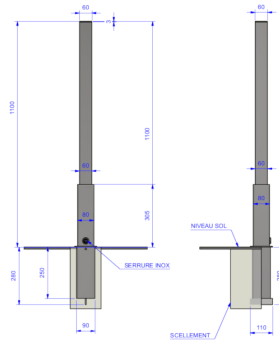

Référence : 15.18-B3 INDA
Produit : Potelet anti-stationnement amovible
Collection : Sécurité

Descriptif :

Ce modèle carré avec un pommeau en inox, est amovible. Embase B3: conforme à l'arrêté ministériel du 31/12/1999 relatif aux prescriptions sur l'accessibilité des personnes handicapées.

Type: Kultura V.1 avec pommeau en Inox

Fixation : Amovible

Infos complémentaires : Version fixe, autres dimensions.

Matériaux, revêtements, couleurs :

- **Poteau :**
 - Ensemble mcano-soudé en acier apte à la galvanisation à chaud
 - Galvanisation à chaud des produits finis (+/-55 microns)
 - Thermo laquage, poudre thermodurcissable à base de résine polyester (Minimum 60microns)
 - Mise à la teinte au choix dans nos collections RAL, RAL Fine Textured, Sablé
- **Pommeaux Kultura :** En Inox massif, poli-brillant