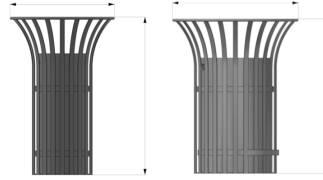

Référence : 740.03-2 IND A
Produit : Corbeille Originel
Collection : Convivialité

Descriptif :

Petit modèle

Réf. 740.03-2 (cadenas artillerie)

Contenance bac : 45 litres 7550 X 852 mm ht hors-tout

Grand modèle

Réf. 32.18 (cadenas artillerie)

Contenance bac : 80 litres 7700 X 852 mm ht hors-tout

Matériaux, revêtements, couleurs :

- Ensemble m?cano-soud? en acier apte ? la galvanisation ? chaud
- Galvanisation ? chaud des produits finis (+/-55 microns)
- Thermo laquage, poudre thermodurcissable ? base de r?sine polyester (Minimum 60microns)
- Mise ? la teinte au choix dans nos collections RAL, RAL Fine Textured conseil?, Sabl? conseil?