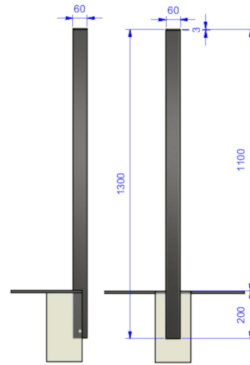

Référence : 15.18

Produit : Potelet anti-stationnement fixe

Collection : Sécurité

Descriptif :

Ce modèle carré avec un pommeau en inox, est fixe à sceller.

Type: Kultura V.1 avec pommeau en Inox

Fixation : Fixe à sceller

Infos complémentaires : Version amovible, autres dimensions.

Matériaux, revêtements, couleurs :

- **Poteau :**
 - Ensemble mcano-soudé en acier apte à la galvanisation à chaud
 - Galvanisation à chaud des produits finis (+/-55 microns)
 - Thermo laquage, poudre thermodurcissable à base de résine polyester (Minimum 60microns)
 - Mise à la teinte au choix dans nos collections RAL, RAL Fine Textured, Sablé
- **Pommeaux Kultura :** En Inox massif, poli-brillant