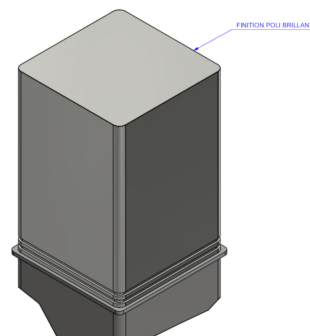

Référence : 18.18

Produit : Potelet anti-stationnement fixe

Collection : Sécurité

Descriptif :

Potelet contemporain carré de 100x100mm avec son pommeau en Inox orné de 2 gorges, s'installent posés sur une petite platine | Hauteur totale : 1,15m.

Type : Banlieue V.2

Fixation : Fixe et sceller

Déclinaison(s) disponible(s) : amovible, carré de 60x60mm

Matériaux, revêtements, couleurs :

- **Poteau :**
 - Ensemble mcano-soudé en acier apte à la galvanisation à chaud
 - Galvanisation à chaud des produits finis (+/-55 microns)
 - Thermo laquage, poudre thermodurcissable à base de résine polyester (Minimum 60microns)
 - Mise à la teinte au choix dans nos collections RAL, RAL Fine Textured, Sablé
- **Pommeaux Banlieue 100x100mm :** En Inox poli-brillant