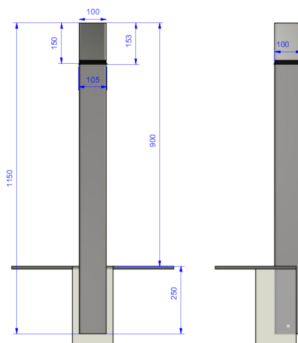

Référence : 18.18

Produit : Potelet anti-stationnement fixe

Collection : Sécurité

Descriptif :

Potelet contemporain carré de 100x100mm avec son pommeau en Inox orné de 2 gorges, s'installent posés sur une petite platine | Hauteur totale : 1,15m.

Type : Banlieue V.2

Fixation : Fixe et sceller

Déclinaison(s) disponible(s) : amovible, carré de 60x60mm

Matériaux, revêtements, couleurs :

- **Poteau :**
 - Ensemble mcano-soudé en acier apte à la galvanisation à chaud
 - Galvanisation à chaud des produits finis (+/-55 microns)
 - Thermo laquage, poudre thermodurcissable à base de résine polyester (Minimum 60microns)
 - Mise à la teinte au choix dans nos collections RAL, RAL Fine Textured, Sablé
- **Pommeaux Banlieue 100x100mm :** En Inox poli-brillant