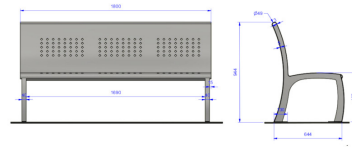

Descriptif :

Banc habillé d'une tôle aux motifs originaux pour affronter les changements de la météo.

Très confortable grâce à son degré d'inclinaison ergonomique.

Dimensions : 1800mm x Hauteur d'assise : 465mm.

Type : métal & bois

Fixation : Sur platine

Ce modèle est disponible en tout métal ou acier avec un habillage en stratifié d'extérieur.

Matériaux, revêtements, couleurs :

- **Peintures (& barre de renforts) :**
  - Ensemble mcano-soudé
  - Primaire EPOXY APP120 (+/- 60 microns)
  - Thermo laquage, poudre thermodurcissable à base de résine polyester (Minimum 60microns)
  - Mise à la teinte au choix dans nos collections RAL, RAL Fine Textured, Sablé
- **Lames :** lames en bois exotique traité classe IV-V
- **Banc livré monté**