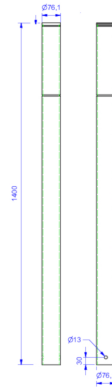

Référence : 72.18
Produit : Potelet de sécurité fixe
Collection : Sécurité

Descriptif :

Potelet avec 2 gorges 76mm

- Référence: 72.18 x 1100mm hors-tout.
- Référence: 81.17 x 1400 hors-tout

Fixation : Fixe à sceller

Matériaux, revêtements, couleurs :

- Ensemble mcano-soudé en acier apte à la galvanisation à chaud
- Galvanisation à chaud des produits finis (+/-55 microns)
- Thermo laquage, poudre thermodurcissable à base de résine polyester (Minimum 60microns)
- Mise à la teinte RAL 9010 + Bandes réfléchissantes rouges