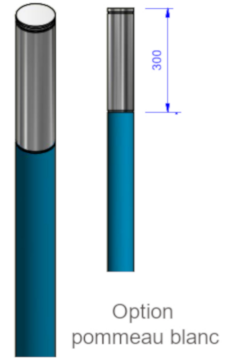

Référence : 72.18
Produit : Potelet de sécurité fixe
Collection : Sécurité

Descriptif :

Potelet avec 2 gorges 76mm

- Référence: 72.18 x 1100mm hors-tout.
- Référence: 81.17 x 1400 hors-tout

Fixation : Fixe à sceller

Matériaux, revêtements, couleurs :

- Ensemble mcano-soudé en acier apte à la galvanisation à chaud
- Galvanisation à chaud des produits finis (+/-55 microns)
- Thermo laquage, poudre thermodurcissable à base de résine polyester (Minimum 60microns)
- Mise à la teinte RAL 9010 + Bandes réfléchissantes rouges