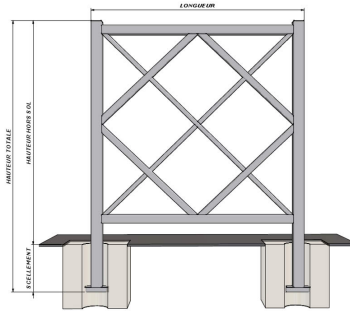

Référence : 20301-221106

Produit : Barrière de ville Losange V.1 fixe & sceller

Collection : Sécurité

Descriptif :

Ultra sécurisée de la gamme Originel, une barrière au design très dissuasif!

Hauteur totale: 1,29m

Longueur: 1,00m

Déclinaisons disponibles :

Hauteur totale: 1,29m / Longueur: 1,00m (Ref. 20301-211106)

Hauteur totale: 1,29m / Longueur: 1,50m (Ref. 20311-221106)

Hauteur totale: 1,29m / Longueur: 2,00m (Ref. 20321-221106)

Type : Losange V.1

Fixation : Fixe & sceller

Infos complémentaires : Autres longueurs, barrière grillagée

Option : Appui assis-débout; autres modes de fixation sur demande.

Matériaux, revêtements, couleurs :