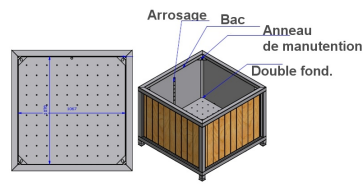

Référence : 313.09

Produit : Jardinière rectangulaire Métal & H.P.L Causette

Collection : Vitalité

Descriptif :

Causette, un mobilier convivial pour des ambiances propices à la détente. Oxygéner et améliorer le cadre de vie de l'espace public en le rendant toujours plus accueillant, c'est la vocation du mobilier de fleurissement. La jardinière Causette, modèle: rectangulaire en acier & trespas bénéficiera également de nombreux autres attraits :

Attrait esthétique,

Attrait d'usage : la jardinière comme le bac sont manutentionnables,

Attrait d'entretien et de résistance aux intempéries : robustesse de l'armature et du bac acier

Autre(s) dimension(s), sur consultation.

Fixation : à poser au sol sur verrins

Réf. Dimensions

Longueur x largeur x hauteur

313.09 1000 x 500 x 500 mm

64.12 1200 x 700 x 700 mm

338.12 2000 x 1000 x 680 mm

147.13 3000 x 500 x 700 mm

?