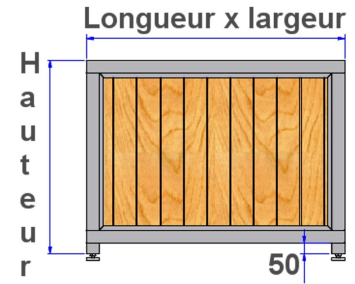

Référence : 313.09

Produit : Jardinière rectangulaire Métal & H.P.L Causette

Collection : Vitalité

Descriptif :

Causette, un mobilier convivial pour des ambiances propices à la détente. Oxygéner et améliorer le cadre de vie de l'espace public en le rendant toujours plus accueillant, c'est la vocation du mobilier de fleurissement. La jardinière Causette, modèle: rectangulaire en acier & trespas bénéficiera également de nombreux autres attraits :

Attrait esthétique,

Attrait d'usage : la jardinière comme le bac sont manutentionnables,

Attrait d'entretien et de résistance aux intempéries : robustesse de l'armature et du bac acier

Autre(s) dimension(s), sur consultation.

Fixation : à poser au sol sur verrins

Réf. Dimensions

Longueur x largeur x hauteur

313.09 1000 x 500 x 500 mm

64.12 1200 x 700 x 700 mm

338.12 2000 x 1000 x 680 mm

147.13 3000 x 500 x 700 mm

?