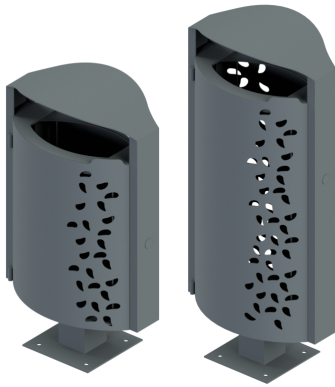

Référence : 09.26

Produit : Corbeille Gargantua t?le Ressource

Collection : Convivialit?

#### Contenance 45 litres

- Réf. **09.26-91**: Longueur 500 x largeur 300 x Hauteur 930 mm sur platine.
- Réf. **09.26-2-91**: mod?le avec cendrier, Longueur 500 x largeur 300 x Hauteur 930 mm sur platine.

#### Contenance 65 litres

- Réf. **10.26-91**: Longueur 500 x largeur 300 x Hauteur 1134 mm sur platine.
- Réf. **10.26-2-91**: mod?le avec cendrier, Longueur 500 x largeur 300 x Hauteur 1134 mm sur platine.