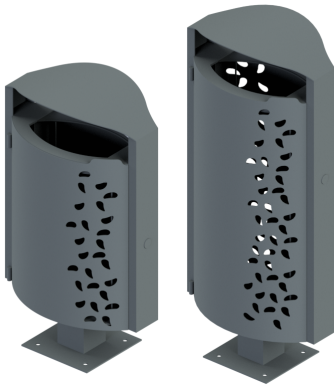

**Référence :** 09.26  
**Produit :** Corbeille Gargantua tôle Ressource  
**Collection :** Convivialité

#### **Contenance 45 litres**

- Réf. **09.26-91**: Longueur 500 x largeur 300 x Hauteur 930 mm sur platine.
- Réf. **09.26-2-91**: modèle avec cendrier, Longueur 500 x largeur 300 x Hauteur 930 mm sur platine.

#### **Contenance 65 litres**

- Réf. **10.26-91**: Longueur 500 x largeur 300 x Hauteur 1134 mm sur platine.
- Réf. **10.26-2-91**: modèle avec cendrier, Longueur 500 x largeur 300 x Hauteur 1134 mm sur platine.