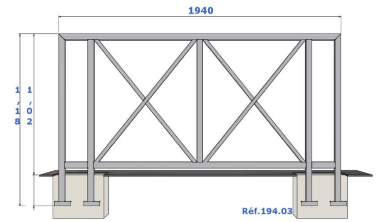

Référence : 194.03

Produit : Barrière urbaine Yvelines fixe à sceller

Collection : Sécurité

Descriptif :

Simple ou double Croix, la barrière Yvelines est polyvalente. Elle dissuade la circulation anarchique, canalise le piétons dans son cheminement et le protège. Ce modèle est fixe à sceller.

Hauteur totale: 1,18m

Longueur: 0,24m

Déclinaisons disponibles :

Hauteur totale: 1,18m / Longueur: 0,24m (Ref. 196.03-181007)

Hauteur totale: 1,18m / Longueur: 0,79m (Ref. 196.03)

Hauteur totale: 1,18m / Longueur: 1,18m (Ref. 195.03)

Hauteur totale: 1,18m / Longueur: 1,94m (Ref. 194.03)

Type : Yvelines

Fixation : Fixe à sceller

Infos complémentaires : Autres longueurs;

Option : Autres modes de fixation sur demande

Matériaux, revêtements, couleurs :