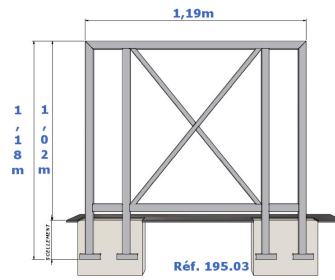

Référence : 194.03

Produit : Barrière urbaine Yvelines fixe à sceller

Collection : Sécurité

Descriptif :

Simple ou double Croix, la barrière Yvelines est polyvalente. Elle dissuade la circulation anarchique, canalise le piétons dans son cheminement et le protège. Ce modèle est fixe à sceller.

Hauteur totale: 1,18m

Longueur: 0,24m

Déclinaisons disponibles :

Hauteur totale: 1,18m / Longueur: 0,24m (Ref. 196.03-181007)

Hauteur totale: 1,18m / Longueur: 0,79m (Ref. 196.03)

Hauteur totale: 1,18m / Longueur: 1,18m (Ref. 195.03)

Hauteur totale: 1,18m / Longueur: 1,94m (Ref. 194.03)

Type : Yvelines

Fixation : Fixe à sceller

Infos complémentaires : Autres longueurs;

Option : Autres modes de fixation sur demande

Matériaux, revêtements, couleurs :