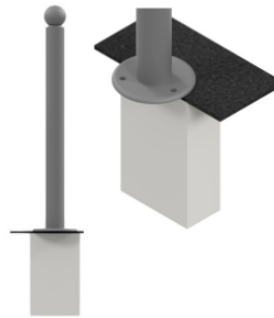

Référence : 10151

Produit : Potelet anti-stationnement Boule sur platine

Collection : Sécurité

### Descriptif :

Ce modèle est fixe sur platine.

**Dimensions:** Boule: 790mm - Corps: 76mm

- **Référence 10151:** Hauteur hors sol 0,90m
- **Référence 10161-91:** Hauteur hors sol 1,00m
- **Référence 10181 -91:** Hauteur hors sol 1,10m
- **Référence 10191 91:** Hauteur hors-sol 1,20m

Fixation : Fixe sur platine

Déclinaisons(s) : autres hauteurs hors-sol; potelet fixe à sceller; potelet amovible; potelet rabattable; potelet rabattable dans un coffre.

Option (s) : Pommeau blanc, avec 1 ou 2 anneaux, bandes réfléchissantes.

### Matériaux, revêtements, couleurs :

- Ensemble mcano-soudé en acier apte à la galvanisation à chaud.
- Galvanisation à chaud des produits finis (+/-55 microns)
- Thermo laquage, poudre thermodurcissable à base de résine polyester (Minimum 60microns)
- Mise à la teinte RAL Classique ou RAL Fine texture : à définir